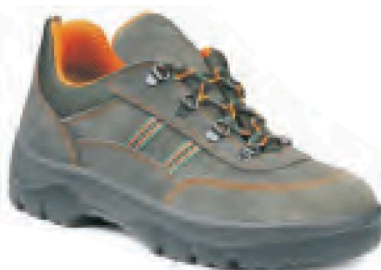

velikost
36, 37, 38,
39, 40, 41,
42, 43, 44,
45, 46, 47

1. **3. TREKING SAHARA 02**
   elegantní široká bota z velurové kůže

výrobce: